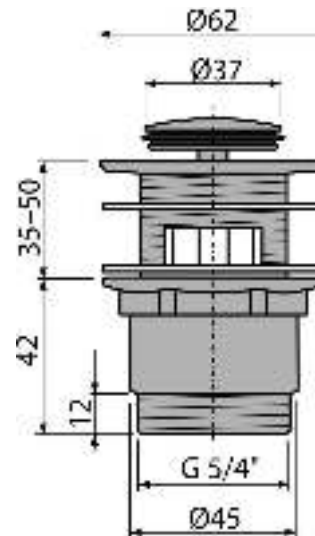

A39

Донный клапан сифона для умывальника CLICK/CLACK 5/4",
цельнометаллический с переливом и малой заглушкой

**Область применения**

Для раковин с переливом

Свойства

- Длительный срок службы механизма CLICK/CLACK
- Материал: латунь с хромированным покрытием
- Хромированное покрытие обладает высокой устойчивостью к механическим повреждениям
- Сливной клапан для раковины, экономящий пространство
- Резьбовое соединение 5/4" для подключения сифона

Содержание комплекта

- Хромированная стальная пробка
- Силиконовая прокладка 2 шт.
- Корпус слива

Код заказа, Логистическая информация

Код	EAN	Вес (шт упаковка паллета)	Размеры (шт упаковка)	Количество (упаковка паллета)
A39	8594045937565	0,3240 12,3880 366,8640 кг	100×75×75 390×240×300 MM	40 1120 шт

Гарантии

2/3 лет

Таможенный кодСвойства

84818019

EN 274

Технические параметры

- Диаметр резьбы 5/4 "